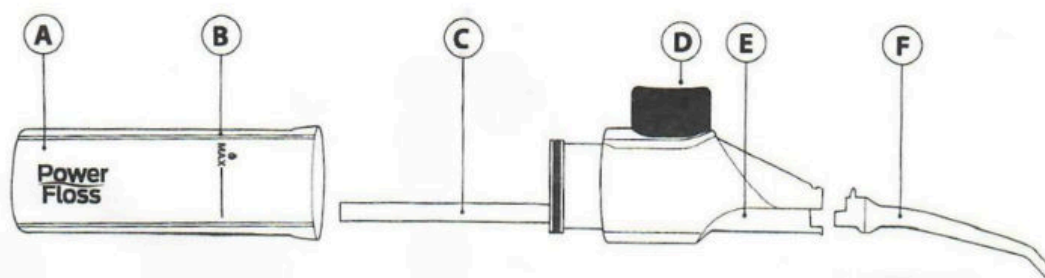

UŽIVATELSKÝ MANUÁL

ÚSTNÍ MEZIZUBNÍ SPRCHA

PŘED POUŽITÍM SI POZORNĚ PŘEČTĚTE POKYNY

TENTO NÁVOD SI USCHOVEJTE PRO BUDOUCÍ POTŘEBY

POPIS

- Zubní irigátor je mimořádně užitečný přístroj pro každodenní ústní hygienu. Umožňuje důkladně vyčistit zuby a prostory mezi nimi od zbytků jídla.
- Je ideální pro osoby, které nosí rovnátka, protože pomáhá udržovat ústa čistá.
- Přístroj nevyžaduje baterie a funguje na principu čerpadla. Do zásobníku nalijte vodu nebo ústní vodu, poté namiřte špičku irigátoru směrem k zubům a stiskněte tlačítko.

- A) Nádržka
- B) Maximální plnicí linie
- C) Trubice

- D) Tlačítko
- E) Čerpadlo
- F) Tryska

POUŽITÍ

1. Držte přístroj ve vzpřímené poloze, jemně otočte nádržkou proti směru hodinových ručiček a oddělte ho od horní části těla.
2. Naplňte nádržku (dodržujte max. hodnoty) vodou nebo ústní vodou.
3. Znovu nasadte kryt čerpadla tak, že jej vložíte do nádrže a jemně otočte ve směru hodinových ručiček, aby zapadl na místo.
4. Umístěte palec na tlačítko.
5. Během používání vždy udržujte přístroj ve svislé poloze, aby byl zajištěn stabilní proud.

Čištění mezi zuby: Umístěte trysku proti zubům v linii dásní, zavřete ústa kolem trysky a stiskněte tlačítko.

Čištění můstku, rovnátek, implantátů: Umístěte trysku pod můstek nebo rovnátka a stiskněte tlačítko. Pro dosažení nejlepších výsledků čistěte každé místo z více než jednoho úhlu, kdykoli je to možné.

VLASTNOSTI

- Odstraňuje přebytečný zubní plak
- Odstraňuje přetrvávající zbytky jídla z mezizubních prostor
- Materiál: plast
- Nevyžaduje napájení
- Princip čerpadla
- Zásobník na vodu nebo ústní vodu
- Snadné použití
- Rozměry: 21,5 cm x 3 cm