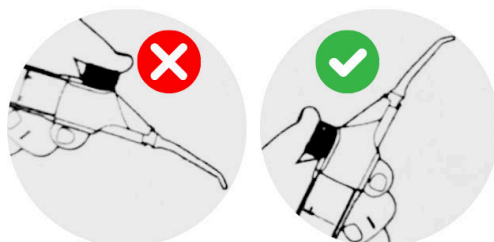

UŽIVATELSKÝ MANUÁL

ÚSTNÍ MEZIZUBNÍ SPRCHA

PŘED POUŽITÍM SI POZORNĚ PŘEČTĚTE POKYNY

TENTO NÁVOD SI USCHOVEJTE PRO BUDOUCÍ POTŘEBY

POPIS

- Zubní irigátor je mimořádně užitečný přístroj pro každodenní ústní hygienu. Umožňuje důkladně vyčistit zuby a prostory mezi nimi od zbytků jídla.
- Je ideální pro osoby, které nosí rovnátka, protože pomáhá udržovat ústa čistá.
- Přístroj nevyžaduje baterie a funguje na principu čerpadla. Do zásobníku nalijte vodu nebo ústní vodu, poté namiřte špičku irigátoru směrem k zubům a stiskněte tlačítko.

- A) Nádržka
- B) Maximální plnicí linie
- C) Trubice

- D) Tlačítko
- E) Čerpadlo
- F) Tryska

POUŽITÍ

1. Držte přístroj ve vzpřímené poloze, jemně otočte nádržkou proti směru hodinových ručiček a oddělte ho od horní části těla.
2. Naplňte nádržku (dodržujte max. hodnoty) vodou nebo ústní vodou.
3. Znovu nasadte kryt čerpadla tak, že jej vložíte do nádrže a jemně otočte ve směru hodinových ručiček, aby zapadl na místo.
4. Umístěte palec na tlačítko.
5. Během používání vždy udržujte přístroj ve svislé poloze, aby byl zajištěn stabilní proud.

6. Stiskněte tlačítko několikrát za sebou, dokud tekutina nevystoupí v ustáleném proudu. Rychlost a objem proudu můžete upravit změnou síly, která na tlačítko působí. Nejlepších výsledků dosáhnete experimentováním s různými tlaky a změnou úhlu dentální trysky.

Čištění mezi zuby: Umístěte trysku proti zubům v linii dásní, zavřete ústa kolem trysky a stiskněte tlačítko.

Čištění můstku, rovnátek, implantátů: Umístěte trysku pod můstek nebo rovnátka a stiskněte tlačítko. Pro dosažení nejlepších výsledků čistěte každé místo z více než jednoho úhlu, kdykoli je to možné.